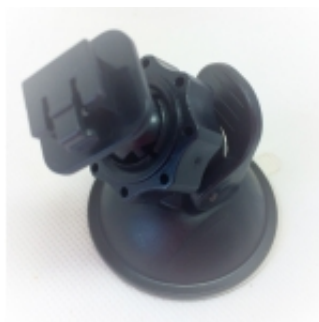

Link do produktu: <http://www.proconnect.pl/uchwyt-do-kamery-rejestratora-samochodowego-rozne-rodzaje-p-982.html>

Uchwyt do kamery rejestratora samochodowego różne rodzaje

Cena brutto	19,50 zł
-------------	-----------------

Cena netto	15,85 zł
------------	-----------------

Dostępność	Dostępny
------------	-----------------

Opis produktu

Uchwyt na przyssawce do kamery samochodowej

Produkt posiada dodatkowe opcje:

Rodzaj: a3 , a4